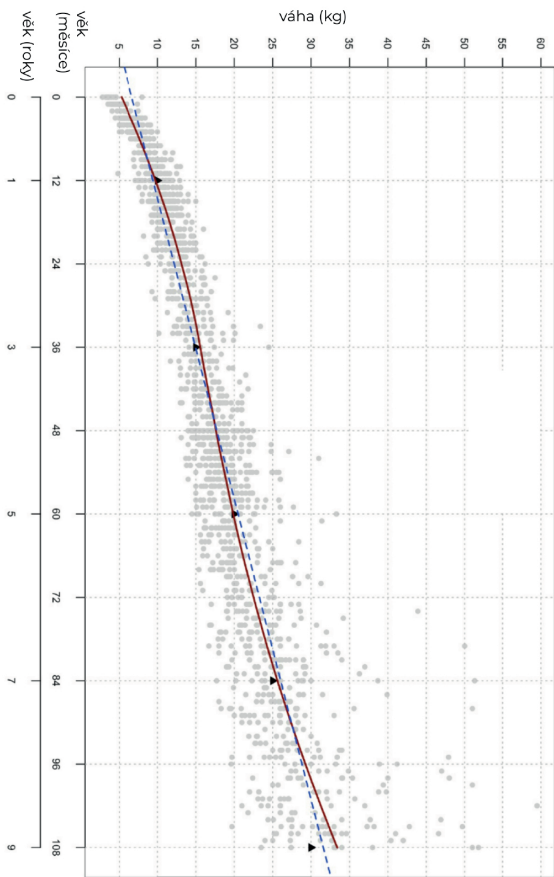

Příloha 1: Hledání korelací

Příloha 1: Hledání korelací

Příloha 1: Hledání korelací

VERZE 2023-11-22, UČENICE ČR BV 4.3
více info na fakozklimatu.cz/teplotni-anomalie

zdroj dat: NASA Goddard Institute for Space Studies