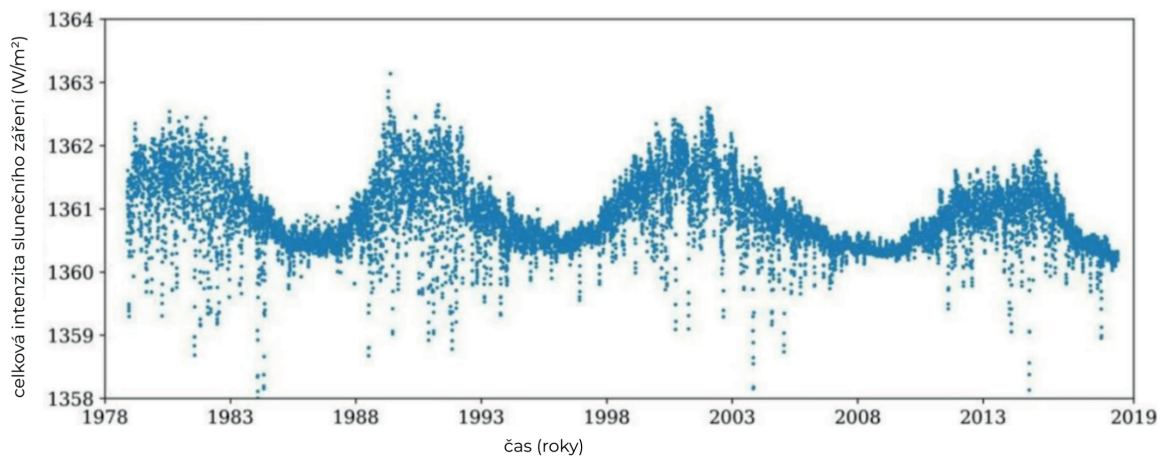

Příloha 1: Hledání korelací

Příloha 1: Hledání korelací

Příloha 1: Hledání korelací

VERZE 2023-11-22, UČENICE ČR BV 4.3
více info na fakozklimatu.cz/teplotni-anomalie

zdroj dat: NASA Goddard Institute for Space Studies