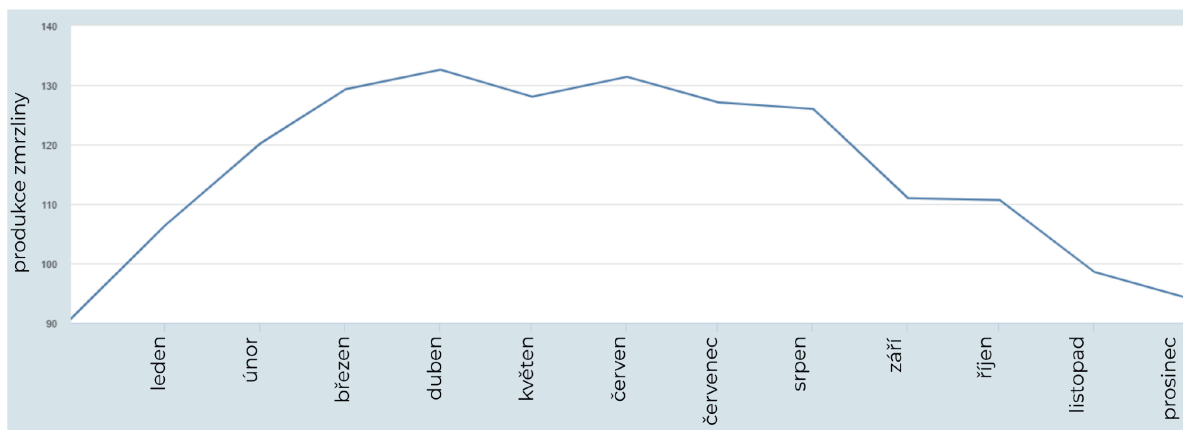

Příloha 1: Hledání korelací

Příloha 1: Hledání korelací

Příloha 1: Hledání korelací

VERZE 2023-11-22, UČENICE ČR BV 4.3
více info na fakozklimatu.cz/teplotni-anomalie

zdroj dat: NASA Goddard Institute for Space Studies