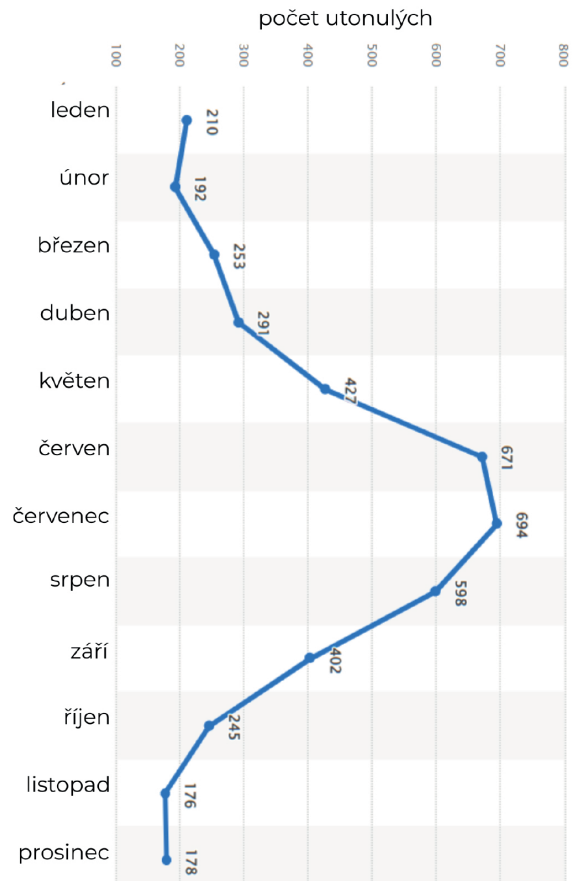

Příloha 1: Hledání korelací

Příloha 1: Hledání korelací

Příloha 1: Hledání korelací

VERZE 2023-11-22, UČENICE ČR BV 4.3
více info na fakozklimatu.cz/teplotni-anomalie

zdroj dat: NASA Goddard Institute for Space Studies